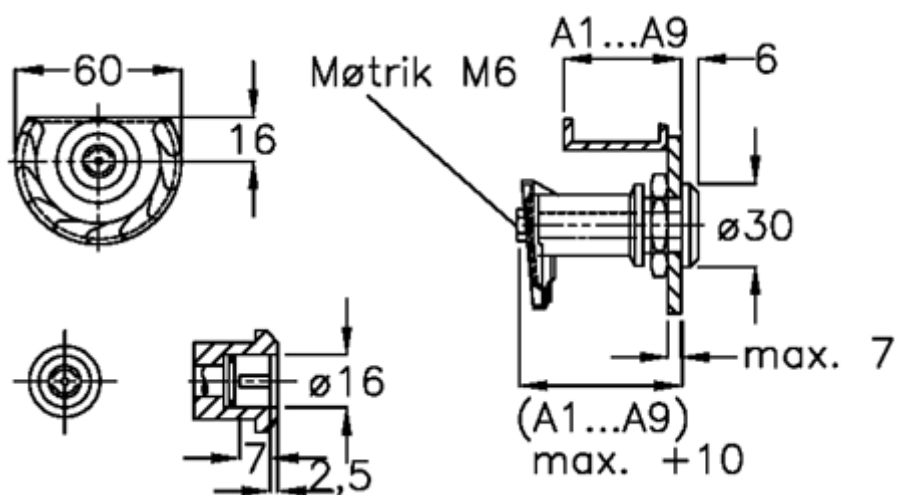

Varenummer: 20918032
Beskrivelse: E+G Dørrigel
GN 119-VDE-A2

Mål

Dør + karntykkelse = 22-30

Mål type = A2